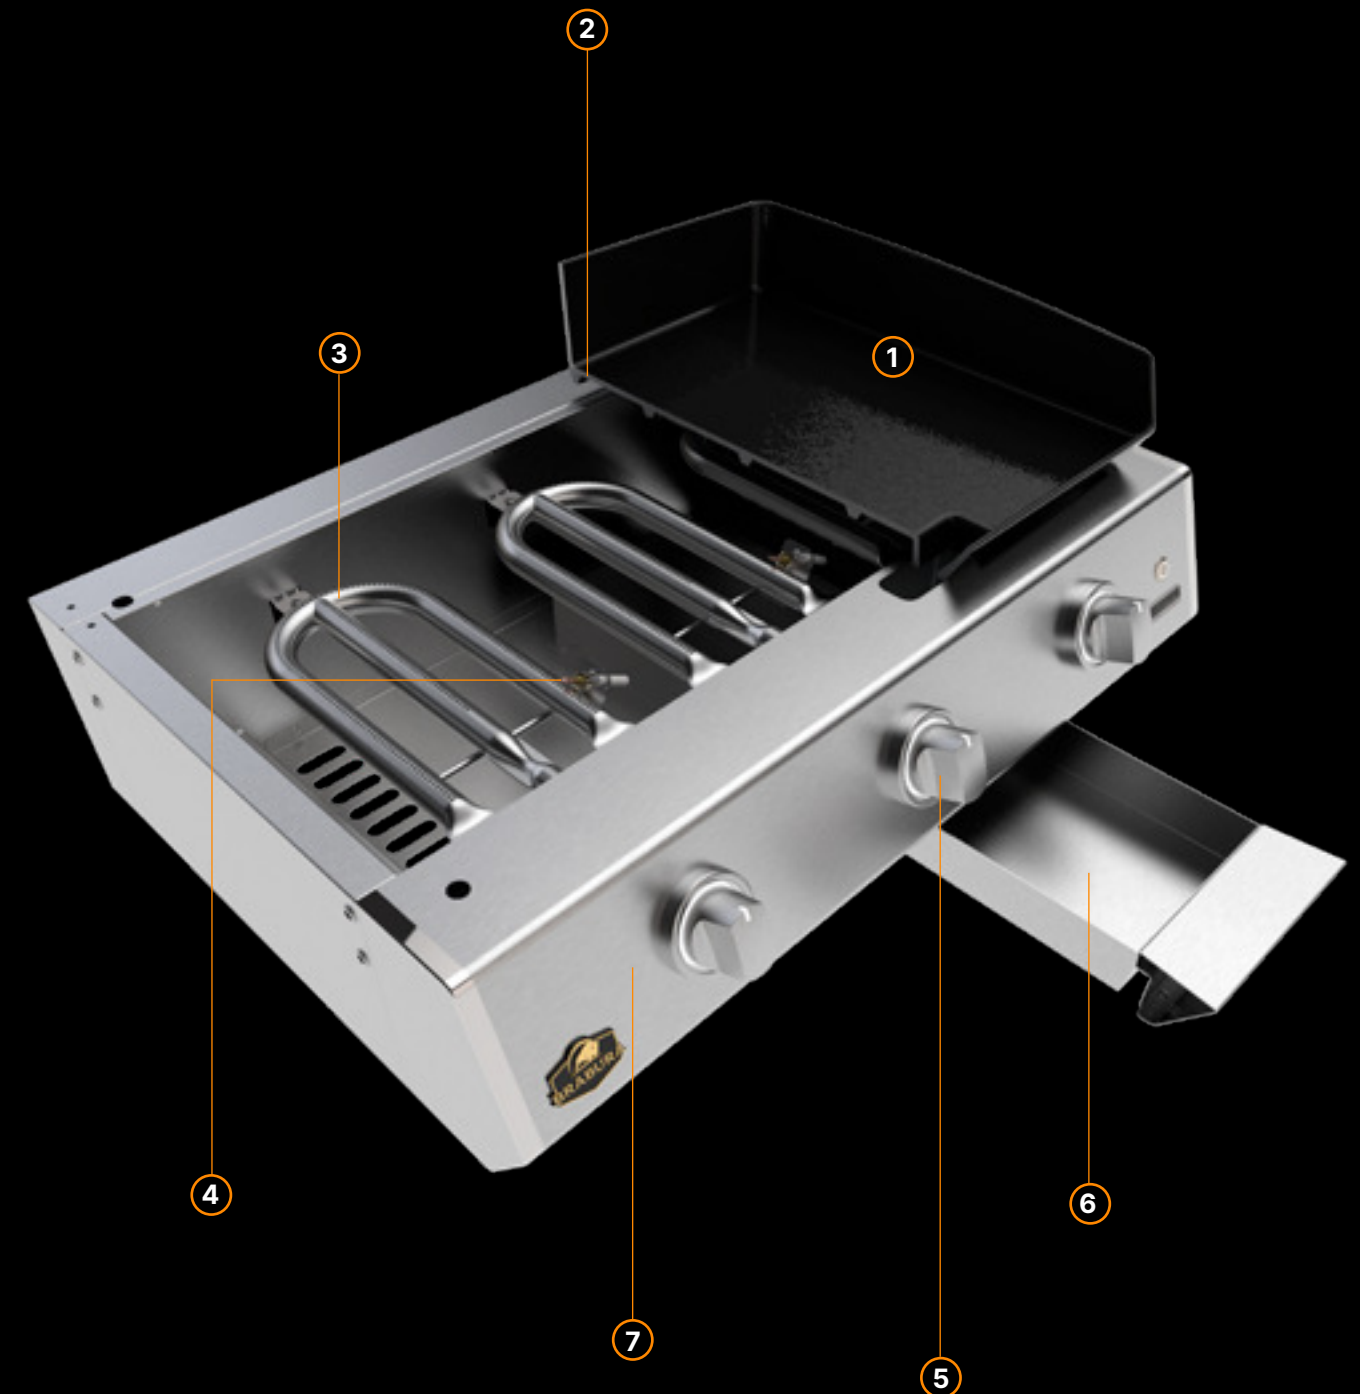

Nuestros **3** quemadores de acero inoxidable de 3,2Kw, con encendido electrónico, proporcionan un rendimiento excepcional, respaldado por la tranquilidad del **4** termopar de seguridad.

Los **5** mandos con iluminación LED aportan elegancia y permiten un control visual preciso.

La **6** bandeja recoge grasa simplifica la limpieza, manteniendo tu espacio de cocina en perfectas condiciones.

El **7** chasis de acero inoxidable 304 ofrece una durabilidad insuperable, apoyado por una garantía de por vida, incluso en los entornos más exigentes.

La versatilidad es clave, ya que puedes cambiar entre alimentos sin que se transmitan sabores debido a la superficie no porosa. Además, no se requiere ningún mantenimiento ni preparación estacional, lo que te permite disfrutar de tu plancha durante todo el año.

Experimenta la máxima expresión culinaria con nuestras planchas premium, donde la excelencia es la norma, y descubre una experiencia culinaria sin igual.

Descubre la versión Matte con chasis de doble recubrimiento en acero galvanizado, acabado con pintura en polvo de elegante negro mate de calidad certificada por Qualicoat. Un chasis que combina la funcionalidad que necesitas con un estilo inigualable.