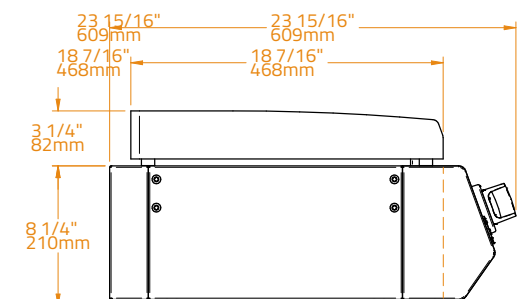

Optional Lid and Covers · Tapa Abisagrada y Simples Opcionales

- Lid 30
- Inox Cover 30
- Matte Cover 30

1

2

3

3 1/4"
82mm

8 1/4"
210mm

Inox 40 Plancha 61'900.-THB

SPECIFICATIONS · CARACTERÍSTICAS	
Cooking Plate Material · Material de la Placa	304 Stainless Steel · Acero Inoxidable 304
Plate Thickness · Espesor de la Placa	10.0 mm
Cooking Surface Dimension · Superficie de Cocción	4.416 cm ² 96×46 cm
Cut-out Dimensions · Dimensiones del Hueco para Encastrar	W102 x D50 x H21 cm
Capacity · Capacidad	Suitable for 25-30 people · Recomendada para 25-30 personas
Chassis Material · Material del Chasis	304 Stainless Steel · Acero Inoxidable 304
Burner Material · Material de los Quemadores	Stainless Steel · Acero Inoxidable
Configurations · Configuraciones	Built-in Countertop Freestanding · Encastre Sobre Encimera Carro
Gas Type · Tipo de Gas	Butane and Propane Natural Gas · Gas Butano y Propano Gas Natural
Number of Burners · Número de Quemadores	4
Power · Potencia	12.8 kW (G30: 931g/h G31: 915g/h)
Ignition Type · Tipo de Encendido	Continuous Spark · Piezoeléctricos Automáticos
Knobs · Mandos de Control	LED-lit, Orange White · Iluminación LED, Naranja Blanco
Weight · Peso	62 kg