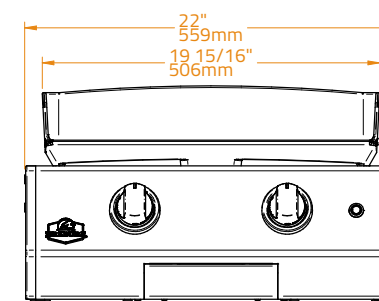

Ref No · Nº Ref **BGG0003**

SPECIFICATIONS · CARACTERÍSTICAS

Cooking Plate Material · Material de la Placa	Premium Enamel Cast Iron · Hierro Fundido Esmaltado Premium
Plate Thickness · Espesor de la Placa	8.0 mm
Cooking Surface Dimension · Superficie de Cocción	2.160 cm ² 48x45 cm
Cut-out Dimensions · Dimensiones del Hueco para Encastrar	W56 x D50 x H21 cm
Capacity · Capacidad	Suitable for 12-16 people · Recomendada para 12-16 personas
Chassis Material · Material del Chasis	304 Stainless Steel · Acero Inoxidable 304
Burner Material · Material de los Quemadores	Stainless Steel · Acero Inoxidable
Configurations · Configuraciones	Built-in Countertop Freestanding · Encastre Sobre Encimera Carro
Gas Type · Tipo de Gas	Butane and Propane Natural Gas · Gas Butano y Propano Gas Natural
Number of Burners · Número de Quemadores	2
Power · Potencia	6.4 kW (G30: 466g/h G31: 457g/h)
Ignition Type · Tipo de Encendido	Continuous Spark · Piezoeléctricos Automáticos
Knobs · Mandos de Control	LED-lit, Orange White · Iluminación LED, Naranja Blanco
Weight · Peso	33.5 kg

Optional Lid and Covers · Tapa Abisagrada y Simples Opcionales

1. Lid 20 **13'900.-THB**

2. Inox Cover 20

3. Matte Cover 20

1

2

3

32"
813mm
29 15/16"
760mm

4 3/4"
120mm

8 1/4"
210mm

23 15/16"
609mm
18 1/2"
470mm

4 3/4"
120mm

8 1/4"
210mm

Original 30 **Plancha 46'900.-THB**

Countertop, Built-In and Portable · Sobre Encimera, Encastrada y Portátil

Cart 29'900.-THB Plancha and Cart 76'800.-THB