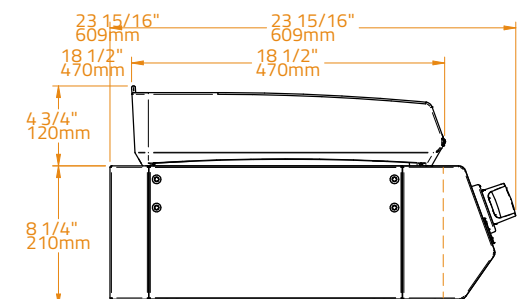

4 3/4"
120mm

8 1/4"
210mm