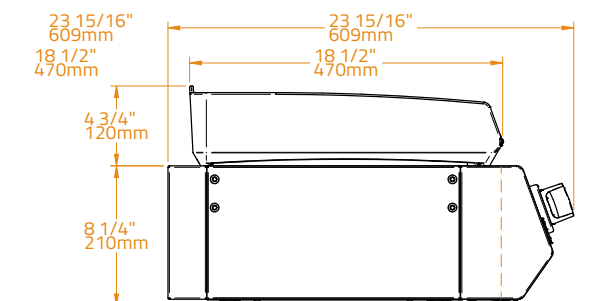

Ref No · Nº Ref **BGG0003**

SPECIFICATIONS · CARACTERÍSTICAS

Cooking Plate Material · Material de la Placa	Premium Enamel Cast Iron · Hierro Fundido Esmaltado Premium
Plate Thickness · Espesor de la Placa	8.0 mm
Cooking Surface Dimension · Superficie de Cocción	2.160 cm ² 48x45 cm
Cut-out Dimensions · Dimensiones del Hueco para Encastrar	W56 x D50 x H21 cm
Capacity · Capacidad	Suitable for 12-16 people · Recomendada para 12-16 personas
Chassis Material · Material del Chasis	304 Stainless Steel · Acero Inoxidable 304
Burner Material · Material de los Quemadores	Stainless Steel · Acero Inoxidable
Configurations · Configuraciones	Built-in Countertop Freestanding · Encastre Sobre Encimera Carro
Gas Type · Tipo de Gas	Butane and Propane Natural Gas · Gas Butano y Propano Gas Natural
Number of Burners · Número de Quemadores	2
Power · Potencia	6.4 kW (G30: 466g/h G31: 457g/h)
Ignition Type · Tipo de Encendido	Continuous Spark · Piezoeléctricos Automáticos
Knobs · Mandos de Control	LED-lit, Orange White · Iluminación LED, Naranja Blanco
Weight · Peso	33.5 kg

4 3/4"
120mm

8 1/4"
210mm

23 15/16"
609mm
18 1/2"
470mm

4 3/4"
120mm

8 1/4"
210mm

Original 30 **Plancha 46'900.-THB**

Countertop, Built-In and Portable · Sobre Encimera, Encastrada y Portátil

Cart 29'900.-THB Plancha and Cart 76'800.-THB