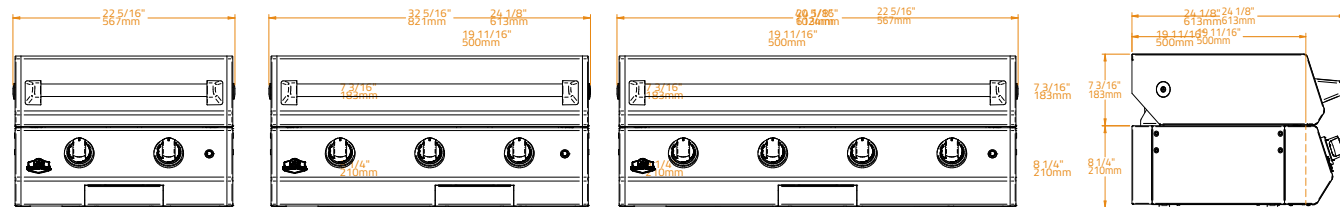

Lid

20

30

40

Ref No · N° Ref

BGLD0003

BGLD0002

BGLD0001

13'900.-THB

15'900.-THB

17'900.-THB

SPECIFICATIONS · CARACTERÍSTICAS

Body Material · Material	304 Stainless Steel · Acero Inoxidable 304		
Double Wall Insulated Material Material de la Doble Pared Aislante			
Handle Material Material del Tirador			
Weight · Peso	10.5 kg	13.5 kg	16 kg

SPECIFIC TO · ESPECIFICO PARA

L Class Original	BGG0003	BGG0002	
L Class Inox	BGG0006	BGG0005	BGG0004

OPTIONAL · OPCIONAL

Built-In Soft Cover	BGA0017	BGA0016	BGA0015
Countertop Soft Cover	BGA0023	BGA0022	BGA0021

WARRANTY · GARANTÍA

Body and Componentes Piezas y Componentes	5 years · 5 años