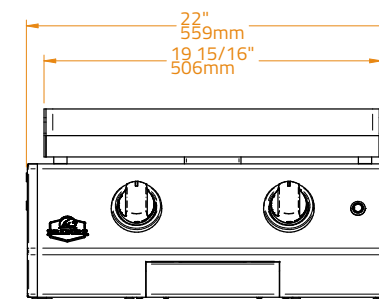

Cart 24'900.-THB Plancha and Cart 67'800.-THB

Optional Cart · Carro Opcional

See more options on page 94 · Ver más opciones en la página 94

Ref No · Nº Ref BGG0006

SPECIFICATIONS · CARACTERÍSTICAS

Cooking Plate Material · Material de la Placa	304 Stainless Steel · Acero Inoxidable 304
Plate Thickness · Espesor de la Placa	10.0 mm
Cooking Surface Dimension · Superficie de Cocción	2.300 cm ² 50×46 cm
Cut-out Dimensions · Dimensiones del Hueco para Encastrar	W56 x D50 x H21 cm
Capacity · Capacidad	Suitable for 12-16 people · Recomendada para 12-16 personas
Chassis Material · Material del Chasis	304 Stainless Steel · Acero Inoxidable 304
Burner Material · Material de los Quemadores	Stainless Steel · Acero Inoxidable
Configurations · Configuraciones	Built-in Countertop Freestanding · Encastre Sobre Encimera Carro
Gas Type · Tipo de Gas	Butane and Propane Natural Gas · Gas Butano y Propano Gas Natural
Number of Burners · Número de Quemadores	2
Power · Potencia	6.4 kW (G30: 466g/h G31: 457g/h)
Ignition Type · Tipo de Encendido	Continuous Spark · Piezoeléctricos Automáticos
Knobs · Mandos de Control	LED-lit, Orange White · Iluminación LED, Naranja Blanco
Weight · Peso	38.5 kg

Optional Lid and Covers · Tapa Abisagrada y Simples Opcionales

- Lid 20
- Inox Cover 20
- Matte Cover 20

1

2

3

22"
559mm
19 15/16"
506mm

3 1/4"
82mm

8 1/4"
210mm

23 15/16"
609mm
18 7/16"
468mm

3 1/4"
82mm

8 1/4"
210mm

Inox 30 **Plancha 52'900.-THB**

Countertop, Built-In and Portable · Sobre Encimera, Encastrada y Portátil

Cart 29'900.-THB Plancha and Cart 82'800.-THB