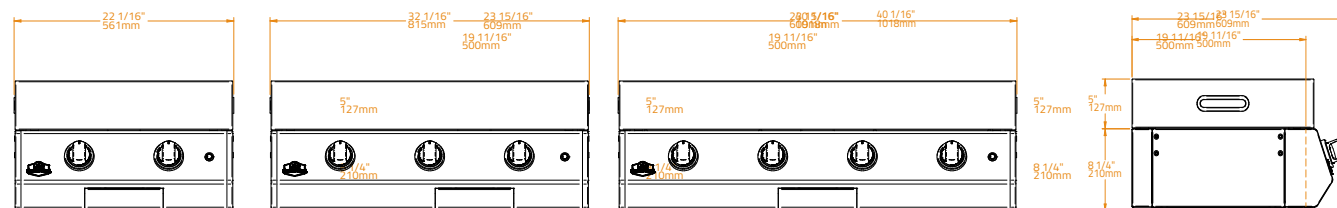

Inox Cover

20

30

40

Ref No · N° Ref

BGLD0006

BGLD0005

BGLD0004

7'900.-THB

8'900.-THB

9'900.-THB

SPECIFICATIONS · CARACTERÍSTICAS

Body Material · Material	304 Stainless Steel · Acero Inoxidable 304		
Handle Material Material del Tirador	304 Stainless Steel · Acero Inoxidable 304		

Weight · Peso	6.5 kg	8.5 kg	10 kg

SPECIFIC TO · ESPECIFICO PARA

L Class Original	BGG0003	BGG0002	
L Class Matte	BGG0009	BGG0008	
L Class Inox	BGG0006	BGG0005	BGG0004
L Class Special	BGG0012	BGG0011	BGG0010

OPTIONAL · OPCIONAL

Built-In Soft Cover	BGA0017	BGA0016	BGA0015
Countertop Soft Cover	BGA0023	BGA0022	BGA0021

WARRANTY · GARANTÍA

Body and Componentes Piezas y Componentes	5 years · 5 años