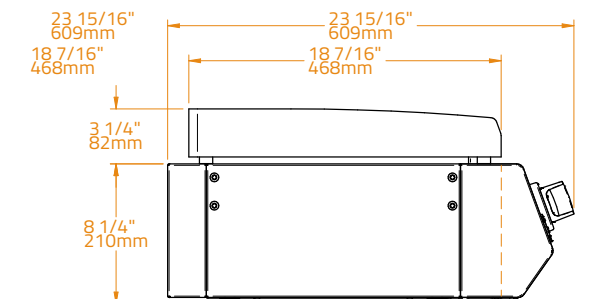

Cart 24'900.-THB Plancha and Cart 67'800.-THB

Optional Cart · Carro Opcional

See more options on page 94 · Ver más opciones en la página 94

Ref No · Nº Ref BGG0006

SPECIFICATIONS · CARACTERÍSTICAS

Cooking Plate Material · Material de la Placa	304 Stainless Steel · Acero Inoxidable 304
Plate Thickness · Espesor de la Placa	10.0 mm
Cooking Surface Dimension · Superficie de Cocción	2.300 cm ² 50×46 cm
Cut-out Dimensions · Dimensiones del Hueco para Encastrar	W56 x D50 x H21 cm
Capacity · Capacidad	Suitable for 12-16 people · Recomendada para 12-16 personas
Chassis Material · Material del Chasis	304 Stainless Steel · Acero Inoxidable 304
Burner Material · Material de los Quemadores	Stainless Steel · Acero Inoxidable
Configurations · Configuraciones	Built-in Countertop Freestanding · Encastre Sobre Encimera Carro
Gas Type · Tipo de Gas	Butane and Propane Natural Gas · Gas Butano y Propano Gas Natural
Number of Burners · Número de Quemadores	2
Power · Potencia	6.4 kW (G30: 466g/h G31: 457g/h)
Ignition Type · Tipo de Encendido	Continuous Spark · Piezoeléctricos Automáticos
Knobs · Mandos de Control	LED-lit, Orange White · Iluminación LED, Naranja Blanco
Weight · Peso	38.5 kg

Optional Lid and Covers · Tapa Abisagrada y Simples Opcionales

- Lid 20
- Inox Cover 20
- Matte Cover 20

1

2

3

22"
559mm
19 15/16"
506mm

3 1/4"
82mm

8 1/4"
210mm

23 15/16"
609mm
18 7/16"
468mm

3 1/4"
82mm

8 1/4"
210mm

Inox 30 **Plancha 52'900.-THB**

Countertop, Built-In and Portable · Sobre Encimera, Encastrada y Portátil

Cart 29'900.-THB Plancha and Cart 82'800.-THB