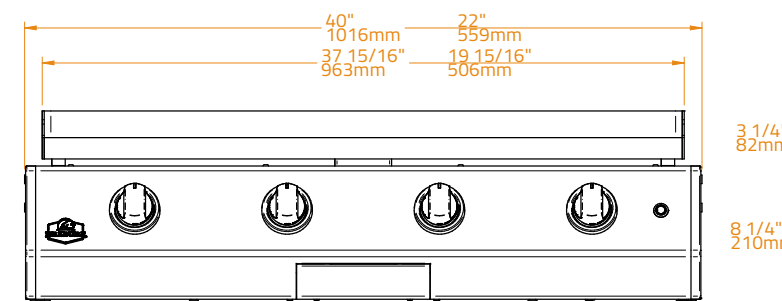

Optional Lid and Covers · Tapa Abisagrada y Simples Opcionales

- Lid 40 **17'900.-THB**
- Inox Cover 40
- Matte Cover 40

1

2

3

Optimized your experience

Mejora tu experiencia

Griddle
Accessories
Accesorios
Planchas