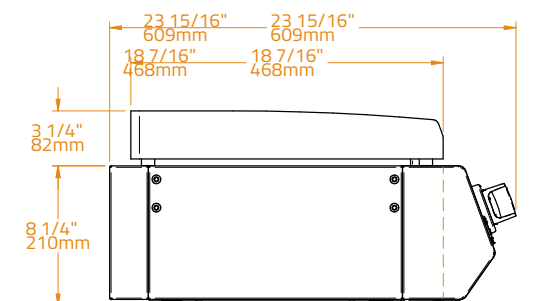

Inox 40 Plancha 61'900.-THB

Countertop, Built-In and Portable · Sobre Encimera, Encastrada y Portátil

Ref No · Nº Ref BGG0004

Cart 31'900.-THB Placha and Cart 93'800.-THB

Optional Cart · Carro Opcional

See more options on page 94 · Ver más opciones en la página 94

SPECIFICATIONS · CARACTERÍSTICAS	
Cooking Plate Material · Material de la Placa	304 Stainless Steel · Acero Inoxidable 304
Plate Thickness · Espesor de la Placa	10.0 mm
Cooking Surface Dimension · Superficie de Cocción	4.416 cm² | 96×46 cm
Cut-out Dimensions · Dimensiones del Hueco para Encastrar	W102 x D50 x H21 cm
Capacity · Capacidad	Suitable for 25-30 people · Recomendada para 25-30 personas
Chassis Material · Material del Chasis	304 Stainless Steel · Acero Inoxidable 304
Burner Material · Material de los Quemadores	Stainless Steel · Acero Inoxidable
Configurations · Configuraciones	Built-in | Countertop | Freestanding · Encastre | Sobre Encimera | Carro
Gas Type · Tipo de Gas	Butane and Propane | Natural Gas · Gas Butano y Propano | Gas Natural
Number of Burners · Número de Quemadores	4
Power · Potencia	12.8 kW (G30: 931g/h | G31: 915g/h)
Ignition Type · Tipo de Encendido	Continuous Spark · Piezoeléctricos Automáticos
Knobs · Mandos de Control	LED-lit, Orange | White · Iluminación LED, Naranja | Blanco
Weight · Peso	62 kg

Optional Lid and Covers · Tapa Abisagrada y Simples Opcionales

1. Lid 40 **17'900.-THB**
2. Inox Cover 40
3. Matte Cover 40

1

2

3