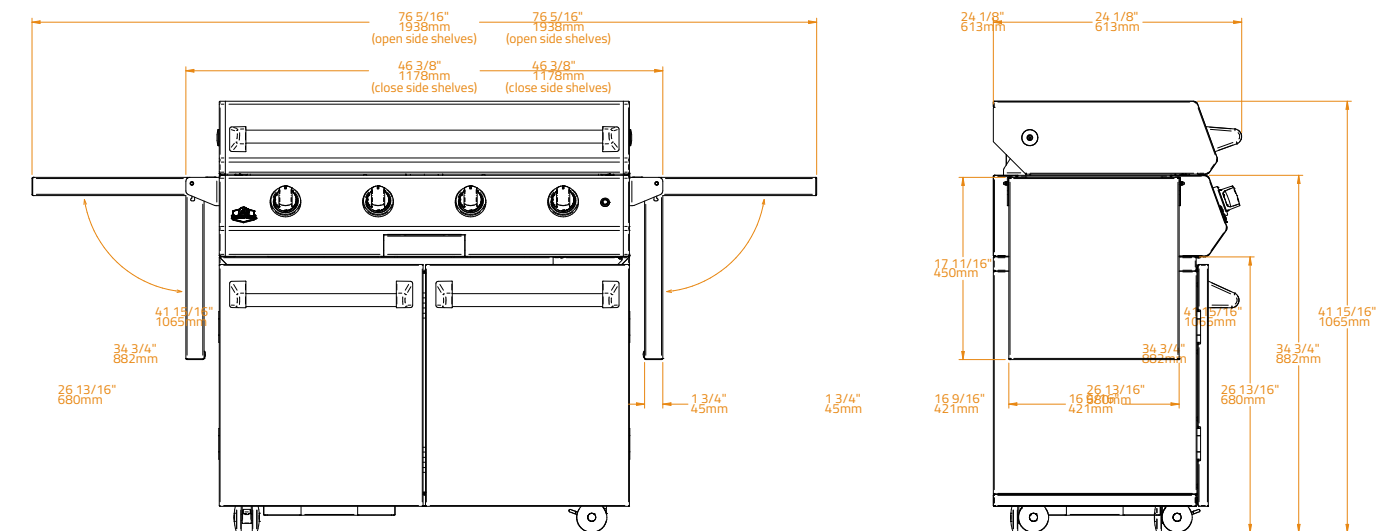

Inox Cart

20

30

40

Ref No · N° Ref

BGC0003

BGC0002

BGC0001

* Griddle not included · Plancha no incluida

SPECIFICATIONS · CARACTERÍSTICAS

Body Material · Material	304 Stainless Steel · Acero Inoxidable 304		
Weight · Peso	33.5 kg	40.5 kg	45.5 kg
SPECIFIC TO · ESPECIFICO PARA			
L Class Original	BGG0003	BGG0002	
L Class Matte	BGG0009	BGG0008	
L Class Inox	BGG0006	BGG0005	BGG0004
L Class Special	BGG0012	BGG0011	BGG0010
OPTIONAL · OPCIONAL			
Cart Soft Cover	BGA0020	BGA0019	BGA0018
WARRANTY · GARANTÍA			
Body and Componentes Piezas y Componentes	5 years · 5 años		

Brabura Grills

Matte Cart

20

30

40

Ref No · N° Ref

BGC0006

BGC0005

BGC0004

* Griddle not included · Plancha no incluida

SPECIFICATIONS · CARACTERÍSTICAS

Body Material · Material	Ultra durable powder (Qualicoat) coated galvanized steel Acero galvanizado con recubrimiento en polvo ultra duradero (Qualicoat)		
Weight · Peso	33.5 kg	40.5 kg	45.5 kg
SPECIFIC TO · ESPECIFICO PARA			
L Class Original	BGG0003	BGG0002	
L Class Matte	BGG0009	BGG0008	
L Class Inox	BGG0006	BGG0005	BGG0004
L Class Special	BGG0012	BGG0011	BGG0010
OPTIONAL · OPCIONAL			
Cart Soft Cover	BGA0020	BGA0019	BGA0018
WARRANTY · GARANTÍA			
Body and Componentes Piezas y Componentes	5 years · 5 años		

Share Life