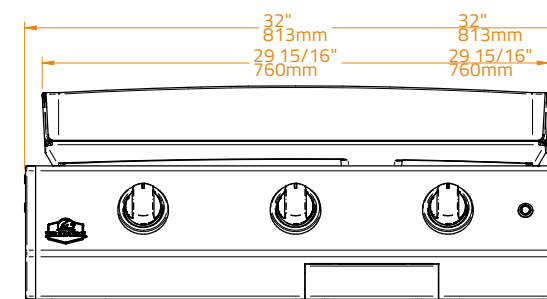

Original 30 **Plancha 46'900.-THB**

Countertop, Built-In and Portable · Sobre Encimera, Encastrada y Portátil

Cart 29'900.-THB Plancha and Cart 76'800.-THB

Optional Cart · Carro Opcional

See more options on page 94 · Ver más opciones en la página 94

Ref No · Nº Ref **BGG0002**

SPECIFICATIONS · CARACTERÍSTICAS

Cooking Plate Material · Material de la Placa	Premium Enamel Cast Iron · Hierro Fundido Esmaltado Premium
Plate Thickness · Espesor de la Placa	8.0 mm
Cooking Surface Dimension · Superficie de Cocción	3.300 cm² | 74x45 cm
Cut-out Dimensions · Dimensiones del Hueco para Encastrar	W82 x D50 x H21 cm
Capacity · Capacidad	Suitable for 15-20 people · Recomendada para 15-20 personas
Chassis Material · Material del Chasis	304 Stainless Steel · Acero Inoxidable 304
Burner Material · Material de los Quemadores	Stainless Steel · Acero Inoxidable
Configurations · Configuraciones	Built-in | Countertop | Freestanding · Encastre | Sobre Encimera | Carro
Gas Type · Tipo de Gas	Butane and Propane | Natural Gas · Gas Butano y Propano | Gas Natural
Number of Burners · Número de Quemadores	3
Power · Potencia	9.6 kW (G30: 699g/h | G31: 686g/h)
Ignition Type · Tipo de Encendido	Continuous Spark · Piezoeléctricos Automáticos
Knobs · Mandos de Control	LED-lit, Orange | White · Iluminación LED, Naranja | Blanco
Weight · Peso	43 kg

Optional Lid and Covers · Tapa Abisagrada y Simples Opcionales

1. Lid 30 **15'900.-THB**

2. Inox Cover 30

3. Matte Cover 30

1

2

3

4 3/4"
120mm

8 1/4"
210mm