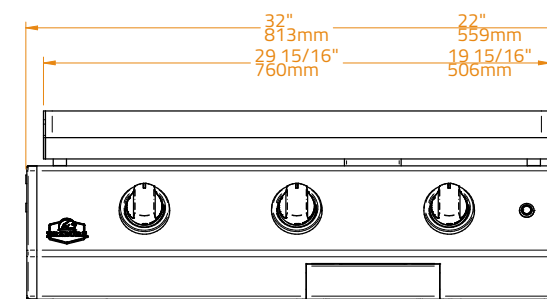

Ref No · Nº Ref **BGG0003**

SPECIFICATIONS · CARACTERÍSTICAS

Cooking Plate Material · Material de la Placa	Premium Enamel Cast Iron · Hierro Fundido Esmaltado Premium
Plate Thickness · Espesor de la Placa	8.0 mm
Cooking Surface Dimension · Superficie de Cocción	2.160 cm ² 48x45 cm
Cut-out Dimensions · Dimensiones del Hueco para Encastrar	W56 x D50 x H21 cm
Capacity · Capacidad	Suitable for 12-16 people · Recomendada para 12-16 personas
Chassis Material · Material del Chasis	304 Stainless Steel · Acero Inoxidable 304
Burner Material · Material de los Quemadores	Stainless Steel · Acero Inoxidable
Configurations · Configuraciones	Built-in Countertop Freestanding · Encastre Sobre Encimera Carro
Gas Type · Tipo de Gas	Butane and Propane Natural Gas · Gas Butano y Propano Gas Natural
Number of Burners · Número de Quemadores	2
Power · Potencia	6.4 kW (G30: 466g/h G31: 457g/h)
Ignition Type · Tipo de Encendido	Continuous Spark · Piezoeléctricos Automáticos
Knobs · Mandos de Control	LED-lit, Orange White · Iluminación LED, Naranja Blanco
Weight · Peso	33.5 kg

Optional Lid and Covers · Tapa Abisagrada y Simples Opcionales

- Lid 30
- Inox Cover 30
- Matte Cover 30

1

2

3

3 1/4"
82mm

8 1/4"
210mm

Inox 40 Plancha 61'900.-THB