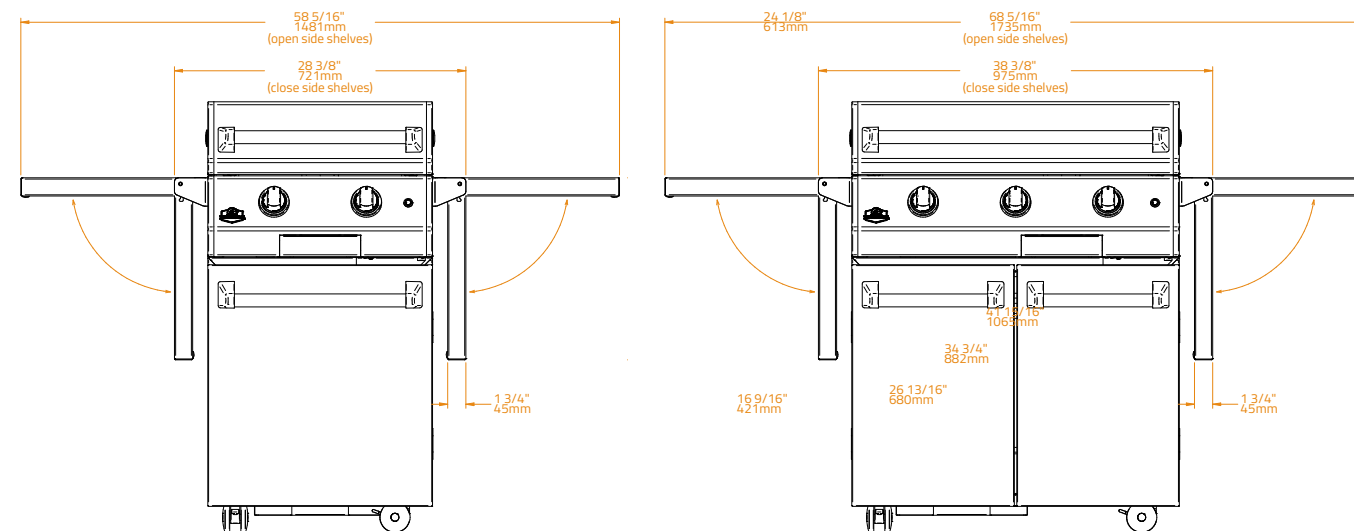

Inox Cart

20

30

40

Ref No · N° Ref

BGC0003

BGC0002

BGC0001

* Griddle not included · Plancha no incluida

SPECIFICATIONS · CARACTERÍSTICAS

Body Material · Material	304 Stainless Steel · Acero Inoxidable 304		
Weight · Peso	33.5 kg	40.5 kg	45.5 kg
SPECIFIC TO · ESPECIFICO PARA			
L Class Original	BGG0003	BGG0002	
L Class Matte	BGG0009	BGG0008	
L Class Inox	BGG0006	BGG0005	BGG0004
L Class Special	BGG0012	BGG0011	BGG0010
OPTIONAL · OPCIONAL			
Cart Soft Cover	BGA0020	BGA0019	BGA0018
WARRANTY · GARANTÍA			
Body and Componentes Piezas y Componentes	5 years · 5 años		

Brabura Grills

Matte Cart

20

30

40

Ref No · N° Ref

BGC0006

BGC0005

BGC0004

* Griddle not included · Plancha no incluida

SPECIFICATIONS · CARACTERÍSTICAS

Body Material · Material	Ultra durable powder (Qualicoat) coated galvanized steel Acero galvanizado con recubrimiento en polvo ultra duradero (Qualicoat)		
Weight · Peso	33.5 kg	40.5 kg	45.5 kg
SPECIFIC TO · ESPECIFICO PARA			
L Class Original	BGG0003	BGG0002	
L Class Matte	BGG0009	BGG0008	
L Class Inox	BGG0006	BGG0005	BGG0004
L Class Special	BGG0012	BGG0011	BGG0010
OPTIONAL · OPCIONAL			
Cart Soft Cover	BGA0020	BGA0019	BGA0018
WARRANTY · GARANTÍA			
Body and Componentes Piezas y Componentes	5 years · 5 años		

Share Life