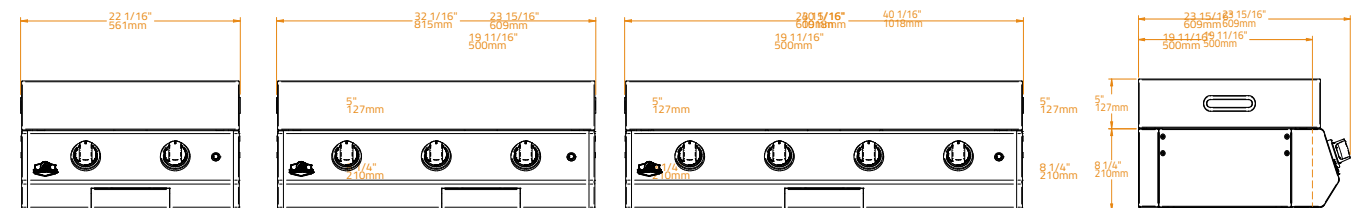

WARRANTY · GARANTÍA

Body and Componentes Piezas y Componentes	5 years · 5 años