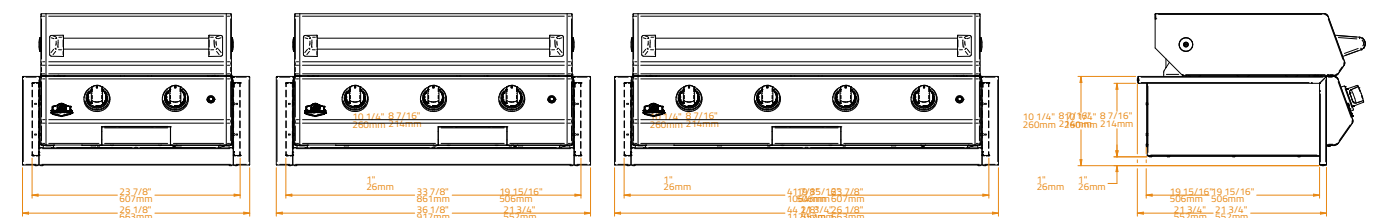

WARRANTY · GARANTÍA

Body and Componentes Piezas y Componentes	5 years · 5 años